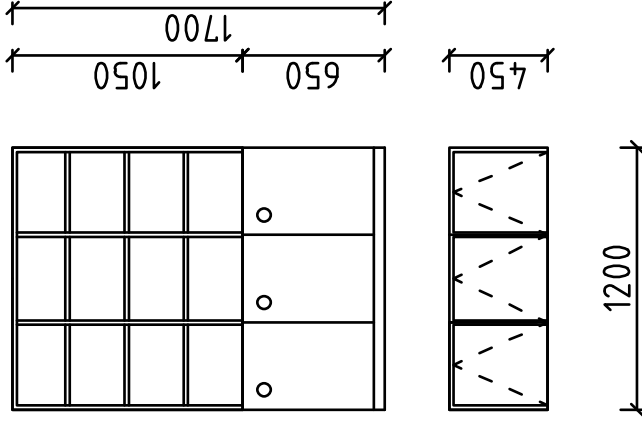

PRESTAVBA MKP NA NÁRODNÉ OLYMPIJSKÉ CENTRUM

Položka I.34

SKRINKA NA PLACHTY - 400x1200x1700mm, miestnosť W 0.28

Rozmer: 1200x400x1700mm

Počet: 1ks

Popis: policová skrinka na plachty do wellnesu, s tromi jednokrídlovými dverami a 5 policami

Farba: biela

Materiál: korpus a dvierka DTDL HR. 18mm, ABS hrana 2mm, Nábytková úchytka, chróm matný. Sokel DTD V.50 mm. Závesy SlideOn 2333, Hettich (alt. swell)

Poznámka: atypický nábytok: potrebné zmerať priestor pred realizáciou

Referenčný obrázok: