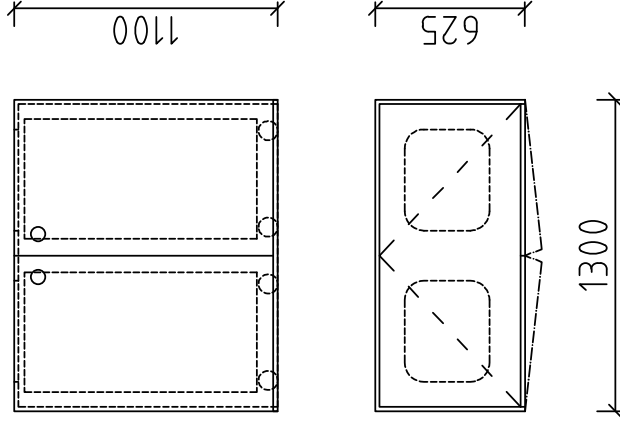

PRESTAVBA MKP NA NÁRODNÉ OLYMPIJSKÉ CENTRUM

Položka I.33.1

SKRINKA NA VOZÍKY PRE POUŽITÉ PRÁDLO 1300x625x1100mm, miestnosť W 0.28

Rozmer: 1300x625x1100mm

Počet: 1ks

Popis: skrinka na uloženie vozíkov na špinavé prádlo s otvormi na vhadzovanie prádla, s dvojkridlovými otváracími dvierkami

Farba: biela

Materiál: korpus a dvierka DTDL HR. 18mm, ABS hrana 2mm, Nábytková úchytka, chróm matný. Sokel DTD V.50 mm. Závesy SlideOn 2333, Hettich (alt. swell)

Poznámka: otvory na vrchu skrinky, rozmer otvoru 420x350mm. atypický nábytok: potrebné zamerať priestor pred realizáciou

Referenčný obrázok:

PRESTAVBA MKP NA NÁRODNÉ OLYMPIJSKÉ CENTRUM

Položka I.34

SKRINKA NA PLACHTY - 400x1200x1700mm, miestnosť W 0.28

Rozmer: 1200x400x1700mm

Počet: 1ks

Popis: policová skrinka na plachty do wellnesu, s tromi jednokrídlovými dverami a 5 policami

Referenčný obrázok:

PRESTAVBA MKP NA NÁRODNÉ OLYMPIJSKÉ CENTRUM

Položka I.40.1

KUCHYNSKY PULT, miestnosť W 0.19

Rozmer: I.40.1 KUCHYNSKA ZOSTAVA d:2650mm

Počet: 1ks

Popis: Kuchynská linková zostava

Farba: biela