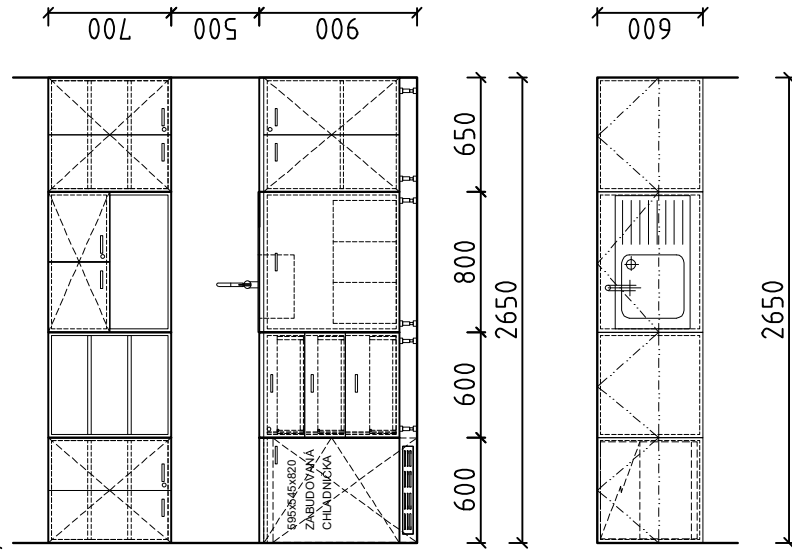

PRESTAVBA MKP NA NÁRODNÉ OLYMPIJSKÉ CENTRUM

Položka I.40.1

KUCHYNSKY PULT, miestnosť W 0.19

Rozmer: I.40.1 KUCHYNSKA ZOSTAVA d:2650mm

Počet: 1ks

Popis: Kuchynská linková zostava

Farba: biela

Materiál: laminovaná drevotriesková doska, HDF doska

Poznámka:

Referenčný obrázok:

- PRACOVNÁ DOSKA - LDTD PRACOVNÁ DOSKA S POSTFORMINGOVOU HRANOU hr.28mm FARBA BIELA
- KORPUZY LDTD. FARBA BIELA
- OBKLADOVÝ PANEL - ZÁSTENA- LDTD 18 mm, FARBA BIELA
- SPOJ ZÁSTENA - PRACOVNÁ DOSKA REALIZOVAŤ POMOCOU TYPOVEJ TESNIACEJ LIŠTY
- VŠETKY HRÁNY OPATRIŤ ABS HRANOU
- DVIERKA - PLNÉ LDTD 18mm
- ZADNÁ STENA, HDF SOLOLIT 3mm FARBA BIELA
- NÁBYTKOVÉ KOVANIE SÚČASŤ DOĐÁVKY
- SOKEL PLASTOVÝ NRZ HLINIK BRÚSENÝ 100/4mm, v=100mm, SOKEL NA NAROŽI LINKY REALIZOVAŤ POMOCOU ROHOVEJ SPOJKY NA SOKEL PRI STENE SOKEL UKONČIŤ KONCOVĀKOU
- PRI LINKÁCH DLHŠÍCH AKO 4m ROZDELIŤ SOKLOVU LIŠTU POMOCOU SPOJKY
- NÁBYTKOVÁ UCHÝTKA - NEREZ BRÚSENÝ , 128mm
- POVRCHOVÁ ÚPRAVA ODOĽNÁ VOČI DEZINFEKČNÝM PROSTRIEDKOM
- PREDPRÍPRAVA NA NASTAVITELNÉ VÝŠKY POLIC V SKRINKÁCH
- DO ZÁSTENY BUDU VYREZANÉ OTVORY PRE ELEKTRICKE ZÁSUVKY A VYPÍNAČE, SKOORDINOVAŤ S ELI.
- SKRINKY ULOŽENÉ NA NASTAVITELNÝCH REKTIFIKAČNÝCH NOŽIČKÁCH
- NÁBYTKOVÝ ZÁMOK FAB 3005 Ms
- NÁBYTKOVÝ ZÁMOK PRE ZÁSUVKOVÉ SKRINKY
- BLOKOVANIE OTVÁRANIA NIEKOLKÝCH ZASUVIEK SÚČASNE
- ZÁVESY SlideOn 2333, HETTICH (ALT, SWELL)
- ZÁSUVKOVÁ SKRINKA S PLNOVÝSUVOM A DOJAZDOM
- ZÁSUVKOVÁ SKRINKA - PRI SIRKE VIAC AKO 600mm DOPLNIŤ KOORDINATOROM DOJAZDU
- ZÁSUVKOVÁ SKRINKA VRÁTANE DŇA, LDTD DOSKA, FARBA BIELA
- DREZ NEREZOVÝ S ODKVAPOM d 43.5x78cm, NEHRDZAVEJUCA OCEĽ 18/10, hr.min.0.4mm
- 1x BATÉRIA - DREZOVÁ, STOJANČEKOVÁ, PÁKOVÁ
- SÚČASŤOU LINKY JE PODLINKOVÉ LED SVIETIDLO
- VETRACIA MREŽKA 500x60 INOX
- POVRCHOVÁ ÚPRAVA KARTAČOVANÝ HLINIK INOX