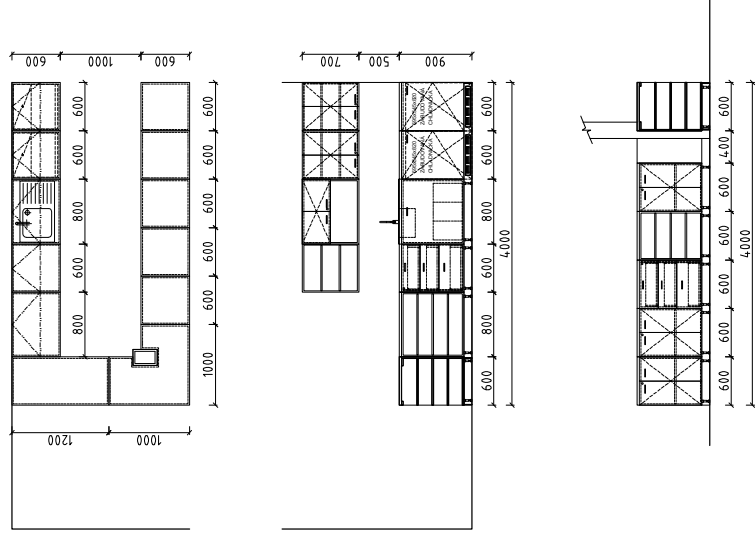

PRESTAVBA MKP NA NÁRODNÉ OLYMPIJSKÉ CENTRUM

Položka I.40.6

RECEPČNÝ PULT – wellness, miestnosť F 0.01

Rozmer: I.40.6 RECEPČNÝ PULT WELLNESS 4000x2200

Počet: 1ks

Popis: Recepčný pult

Farba: biela

Materiál: laminovaná drevotriesková doska, HDF doska

Poznámka:

Referenčný obrázok:

- PRACOVNÁ DOSKA - LDTD PRACOVNÁ DOSKA S POSTFORMINGOVOU HRANOU hr.28mm FARBA BIELA
- KORPUSY LDTD, FARBA BIELA
- OBKLADOVÝ PANEL - ZÁSTĚNA- LDTD 18 mm, FARBA BIELA
- SPOJ ZÁSTĚNA - PRACOVNÁ DOSKA REALIZOVAŤ POMOCOU TYPOVEJ TESNIAČEJ LIŠTY
- VŠETKY HRÁNY OPATRIŤ ABS HRANOU
- DVIERKA - PLNÉ LDTD 18mm
- ZADNÁ STĚNA, HDF SOLULIT 3mm FARBA BIELA
- NÁBYTKOVÉ KOVANIE SÚČASŤ DODÁVKY
- SOKEL PLASTOVÝ NRZ HLINIK BRÚSENÝ 100/4mm, v=100mm.
- SOKEL NA NAROŽÍ LINKY REALIZOVAŤ POMOCOU ROHOVEJ SPOJKY NA SOKEL PRI STĚNE SOKEL UKONČIŤ KONCOVKOU
- PRI LINKÁCH DLHŠÍCH AKO 4m ROZDELIŤ SOKLOVU LIŠTU POMOCOU SPOJKY
- NÁBYTKOVÁ UCHYTKA - INERIZ BRÚSENÝ, 128mm
- POVRCHOVÁ ÚPRAVA ODOĽNÁ VOČÍ DEZINFEKČNÝM PROSTRIEDKOM
- PREDPRIPRAVA NA NASTAVITELNÉ VÝŠKY POLIC V SKRINKÁCH
- DO ZÁSTĚNY BUDU VYREZANÉ OTVORY PRE ELEKTRICKÉ ZÁSUVKY A VYPÍNAČE, SKOORDINOVAŤ S ELI.
- SKRINKY ULOŽENÉ NA NASTAVITELNÝCH REKTIFIKAČNÝCH NOŽÍČKÁCH
- NÁBYTKOVÝ ZÁMOK FAB 3005 Ms
- NÁBYTKOVÝ ZÁMOK PRE ZÁSUVKOVÉ SKRINKY
- BLOKOVANIE OTVÁRANIA NIEKOLKÝCH ZÁSUVIEK SÚČASNE
- ZÁVESY SlideOn 2333, HETTICH (ALT. SWELL)
- ZÁSUVKOVÁ SKRINKA S PLNOVÝSUVOM A DOJAZDOM
- ZÁSUVKOVÁ SKRINKA - PRI ŠIRKE VIAC AKO 600mm DOPLNIŤ KOORDINATOROM DOJAZDU
- DREZ NEREZOVÝ S ODKVAPOMI Ø 43,5x78cm, NEHRDZAVEJÚCA OCEĽ 18/10, hr.min.0,4mm
- 1x BATERIA - DREZOVÁ, STOJANČEKOVÁ, PÁKOVÁ
- SÚČASŤOU LINKY JE PODLINKOVÉ LED SVIETIDLO
- VETRACIA MREŽKA 500x60 INOX
- POVRCHOVÁ ÚPRAVA KARTAČOVANÝ HLINIK INOX